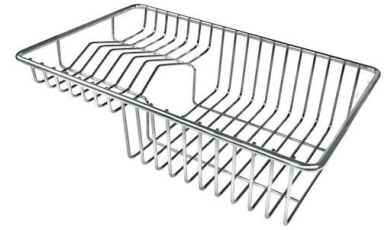

Cut out size
Dimensioni per foratura top

ACCESORIOS OPCIONALES

Cesta blanca
8612 100

Cesta blanca de acero inoxidable
8612 000

Cesta portaplatos inox
8100 303
* sólo en combinación con el accesorio
8644 101

Cubeta blanca
8153 100

Rejilla portaplatos inox sólo se puede utilizar en combinación con los accesorios 8644 003
8100 154

Tabla de corte de cristal
8631 300

Tabla de corte de HDPE
8657 001

Tabla de corte Twin in HDPE
8644 101